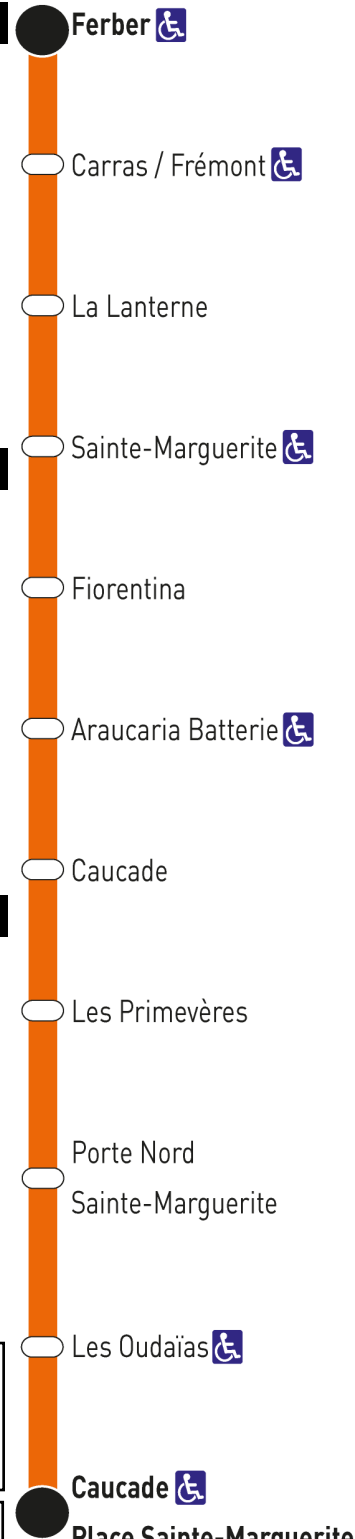

32

Arrêt

Ferber

Direction Caucade / Place Sainte-Marguerite

Lundi à Vendredi

04	05	06	07	08	09	10	11	12	13	14	15	16	17	18	19	20	21	22	23	00
		05 30 45	00 15 25 36 46 57	07 18 30 45	00 15 30 45	00 15 30 45	00 15 30 45	00 15 30 45	00 15 30 45	00 15 30 45	00 15 30 45	00 11 22 33 46 59	12 25 37 50	02 15 30 45	00 15 30 45	05 25 50	15 50			

Samedi

04	05	06	07	08	09	10	11	12	13	14	15	16	17	18	19	20	21	22	23	00
		05 30 50	10 30 47	04 21 38 55	12 29 46	03 20 37 54	11 28 45	02 19 36 53	10 27 44	01 18 35 52	09 26 43	00 17 34 51	08 25 42 59	16 33 50	07 25 45	05 25 50	15 50			

Dimanche et jours fériés

04	05	06	07	08	09	10	11	12	13	14	15	16	17	18	19	20	21	22	23	00
			30	05 40	15 50	30	15	00 45	30	15	00 45	25	05 40	15 50						

Informations

Contacts

08 1006 1006 Service 0,06 € / min + prix appel
Du lundi au samedi de 6h à 20h30
Le dimanche 7h à 20h
ou lignesdazur.com

Points de vente

LIGNES D'AZUR

MÉTROPOLE NICE CÔTE D'AZUR