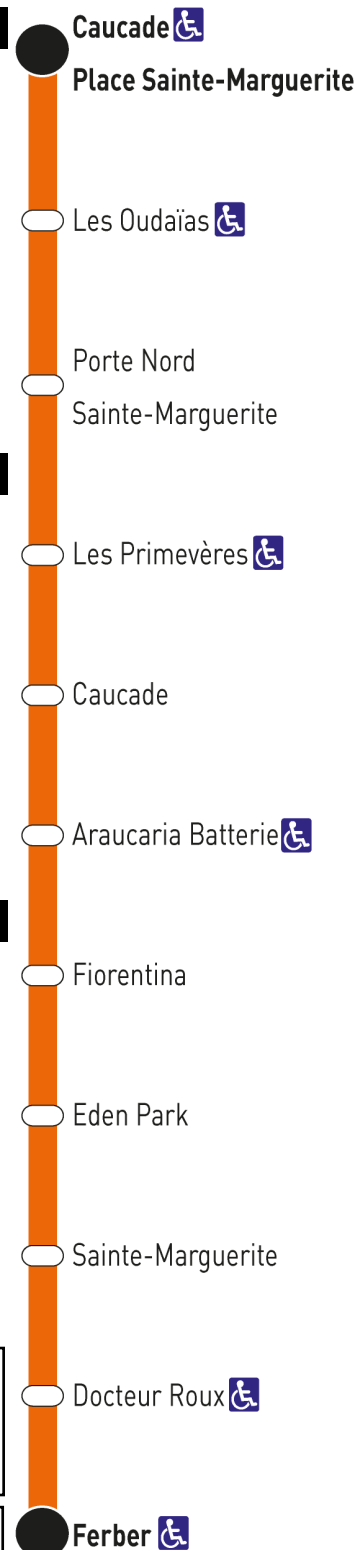

32

Arrêt

Caucade / Place Sainte-Marguerite

Direction **Ferber**

Lundi à Vendredi

04	05	06	07	08	09	10	11	12	13	14	15	16	17	18	19	20	21	22	23	00
		25 45	00 15 30 40 51	01 12 23 34 46	00 15 30 45	00 15 30 45	00 15 30 45	00 15 30 45	00 15 30 45	00 15 30 45	00 15 30 45	00 15 27 40 52	04 17 30 45 58	10 22 35 47	00 15 32 49	05 20 40	05 30	00		

Samedi

04	05	06	07	08	09	10	11	12	13	14	15	16	17	18	19	20	21	22	23	00
		25 50	15 32 49	06 23 40 57	14 31 48	05 22 39 56	13 30 47	04 21 38 55	12 29 46	03 20 37 54	11 28 45	02 19 36 53	10 27 44	01 18 35 52	10 30 50	10 25 40	05 30	00		

Dimanche et jours fériés

04	05	06	07	08	09	10	11	12	13	14	15	16	17	18	19	20	21	22	23	00
			45	20 55	30	10 50	35	20	05 50	35	20	00 40	20 55	35	05					

Informations

Contacts

08 1006 1006 Service 0,06 € / min + prix appel
Du lundi au samedi de 6h à 20h30
Le dimanche 7h à 20h
ou lignesdazur.com

Points de vente

LIGNES D'AZUR

MÉTROPOLE NICE CÔTE D'AZUR